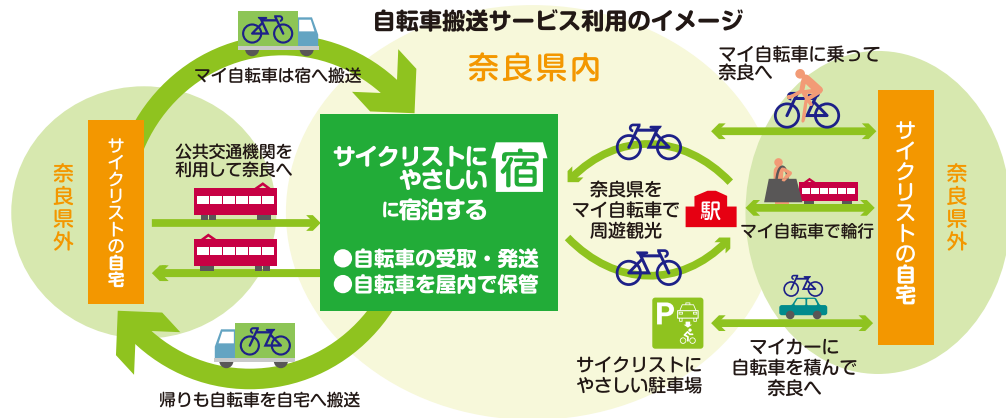

# 奈良県

# 自転車搬送サービス

ネットで簡単申込、宅配便のように送ってしまえば、あとは現地まで自転車なしで行ける。

シクロ エクスプレス  
**Cyclo Express**  
<http://cycloexpress.co.jp>

**自宅→サイクリストにやさしい宿**  
愛車を専用段ボールに入れて送るだけ。  
箱代込みのお得な宅配システム

- ホームページで申し込み**  
フォーマット画面に入力するだけ。料金を支払うと専用段ボールが送られてくる。ハードケースを持っている人は3000円引きで対応してくれる。
- 送られてきた段ボールに梱包**  
エアバックもあるので高価な自転車も安心。すでにハードケースを持っている人は3000円引き。箱は何度も使用できるから2回目以降は3000円引き。
- 自宅まで取りに来てくれ、現地まで**  
指定した日時に集荷に来てくれる。全国ネットの大手運送会社なので安心。
- 宿でピックアップ**  
組み立てていざ出発。帰りも梱包するだけで自宅まで届けてくれる。別の手荷物も格安価格で対応可能です。

※奈良県と株式会社シクロエクスプレスは連携協定を締結しています。

**カンガルー自転車イベント便**  
<http://www.cycle-seino.jp/>

**大切な愛車をオーナーに代わり目的地までお届けします。奈良県へのご利用に値引きクーポンをご用意しました。**

- ホームページのリンクバナーから自転車イベント便ホームページにアクセス!**  
<http://nara-cycling.com/>  
ご希望の集荷日を決めて出荷のご準備をしてください。
- 自転車を梱包**  
お客様にて輸行箱や輸行袋（クッション性のあるもの）で梱包をお願いいたします。輸行箱の販売、レンタルもご用意しています。
- Door to Door で簡単ラクラク!**  
オリジナル輸行ケース  
ご自宅から目的地まで、目的地からご自宅まで西濃運輸が安全確実に搬送いたします。
- その他の便利安心 POINT!**
  - ・クレジットカード決済で旅先ではキャッシュレス
  - ・送り状記入不要
  - ・お届け完了メールサービス
  - ・お荷物と一緒にご手配できます
  - ・万一の事故発生には50万円の上限補償対応